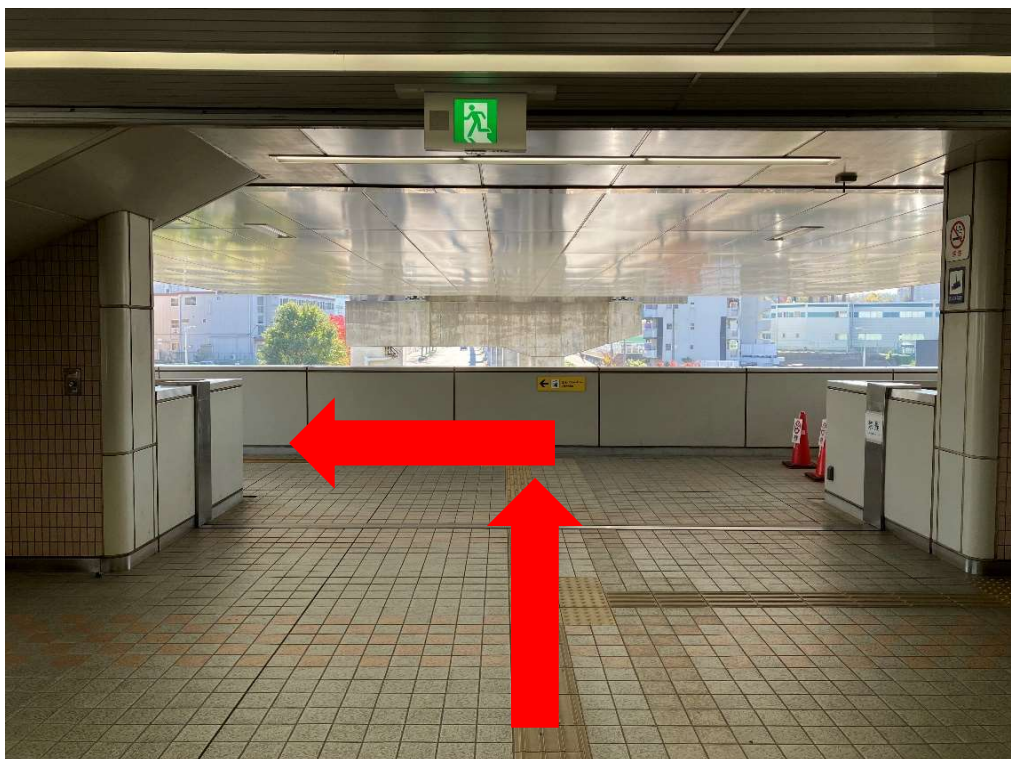

大阪モノレール彩都線 豊川駅

1.豊川駅の改札口を出て、
直進し左へ曲がって下さい。

2.階段もしくはエレベーターで地上へ出て下さい。

3.地上に出た後、**赤○印**のエリアへ向かって下さい。

4.バスの到着までお待ち下さい。

下記画像のバスにて送迎致します。